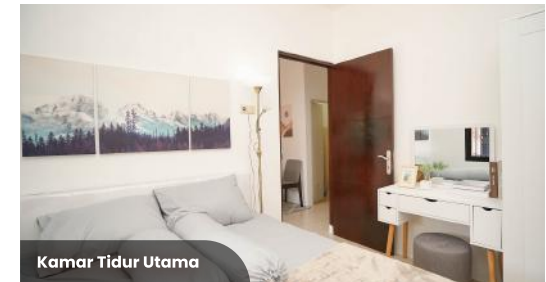

Hubungi Sekarang!  
**0821 2539 9395**

**Bekasi**

- ✓ 15 menit ke Mall Metland Cileungsi
- ✓ 20 menit ke Gerbang tol Jatikarya

**pashouses**

Ruang Makan

Kamar Tidur Anak

Ruang Keluarga

Kamar Tidur Utama