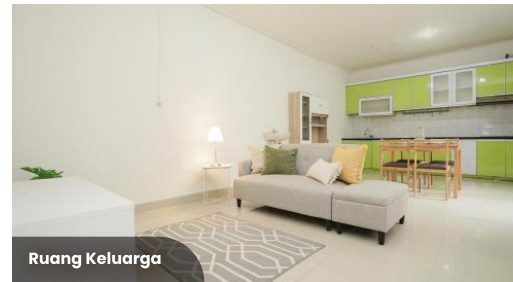

 **Hubungi Sekarang!**
0821 2539 9395

📍 Bogor Barat

- ✓ 15 menit dari Gerbang Tol Cibadak 1
- ✓ 20 menit ke Stasiun Bogor

Ruang Makan

Kamar Tidur Anak

Ruang Keluarga

Kamar Tidur Utama

Delima Residence