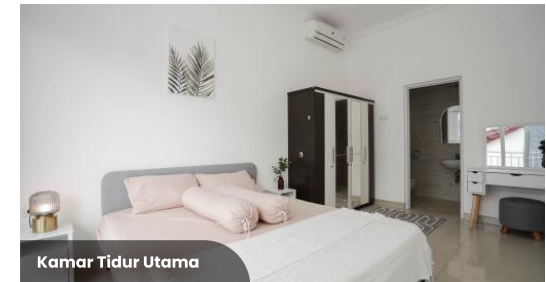

- ✓ 20 menit dari Pintu Tol Bogor
- ✓ 20 menit ke Stasiun Bogor

Ruang Makan

Kamar Tidur Anak 1

Ruang Keluarga

Kamar Tidur Utama

Bogor Nirwana Residence Cluster Arga Nirwana

ALL IN, DP Ringan

Rp **2,1M**