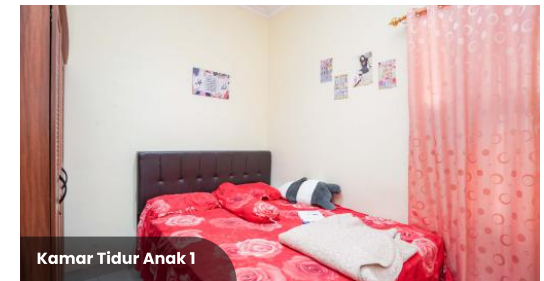

## Diamond Andara Residence

ALL IN, DP Ringan

Rp  
**1,5 M**  
Cicilan Mulai  
**8 Jutaan**

**Fully Furnished**

LT/LB 78/120

2 Lantai

4 2

Sertifikat SHM