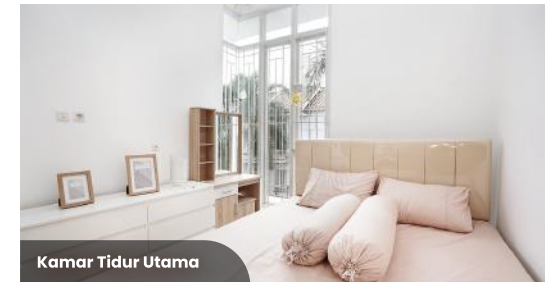

Karawaci

- ✓ 15 menit dari Pintu Tol Karawaci
- ✓ 10 menit ke Halte TransJakarta Tangerang-Jakarta