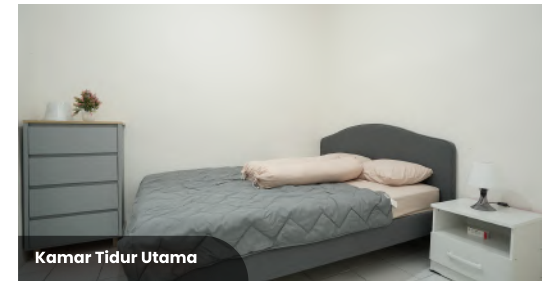

Karawaci

- ✓ 15 menit dari Pintu Tol Jati Asih 2
- ✓ 20 menit ke RS Hermina Bitung

Ruang Makan

Kamar Tidur Anak

Ruang Keluarga

Kamar Tidur Utama

Grand View Karawaci

Proses KPR Terima Beres!