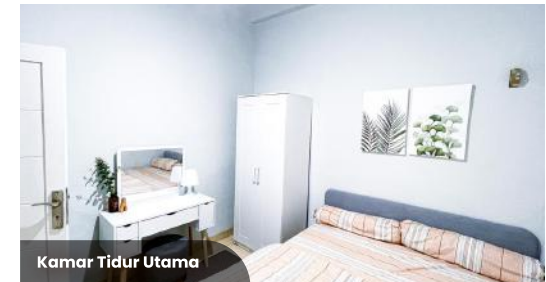

pashouses

Dasana Indah TH 7

Proses KPR Terima Beres

Rp **500JT**

Cicilan Mulai
3 Jutaan

Fully Furnished

LT/LB 60/36

1 Lantai