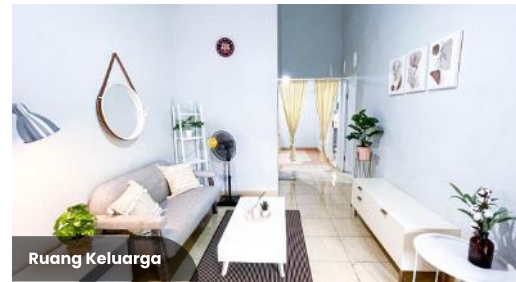

Kelapa Dua

- ✓ 15 menit dari Pintu Tol Karawaci (Jakarta-Tangerang)
- ✓ 20 menit ke Stasiun KRL Tanah Tinggi

pashouses