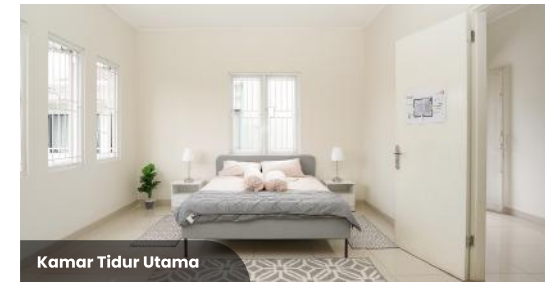

**BSD City**

- ✓ 10 menit dari Pintu Tol BSD City (Jakarta-Serpong)
- ✓ 10 menit ke Stasiun KRL Rawabuntu

**pashouses**

Ruang Makan

Kamar Tidur Anak

Ruang Keluarga

Kamar Tidur Utama