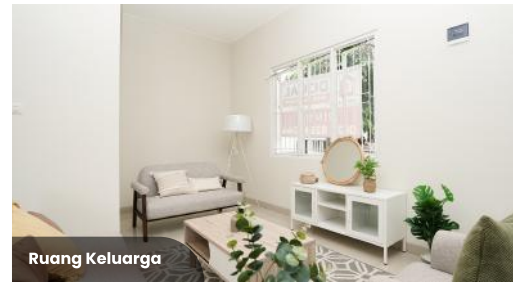

**BSD City**

- ✓ 10 menit dari Pintu Tol BSD City (Jakarta-Serpong)
- ✓ 10 menit ke Stasiun KRL Rawabuntu

**pashouses**

Ruang Makan

Kamar Tidur Anak

Ruang Keluarga

Kamar Tidur Utama