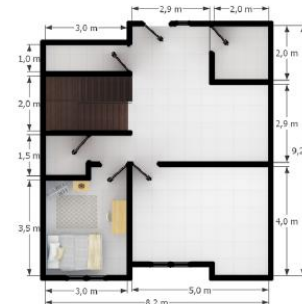

Kamar Tidur Utama

Lantai 2

Scan Lokasi
Disini